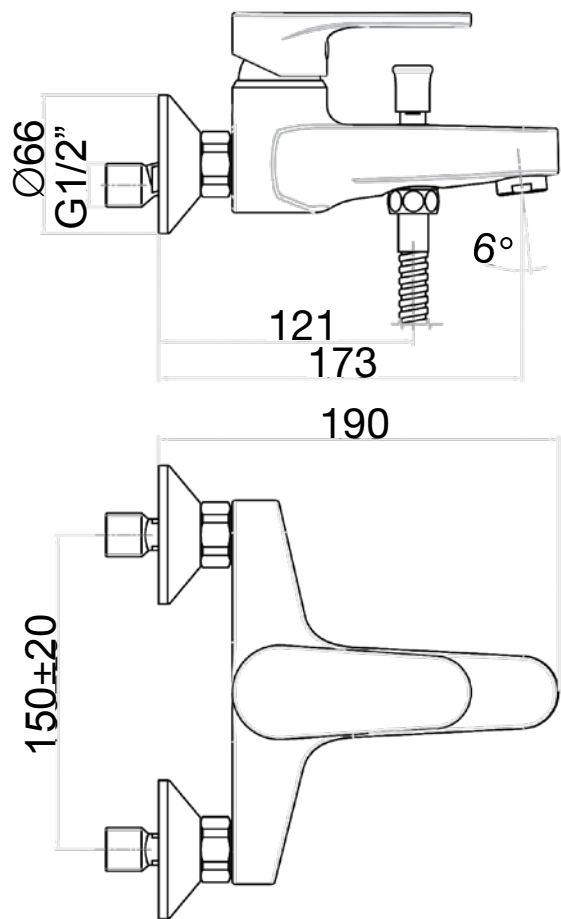

Descrizione

Miscelatore vasca con duplex, doccia idromassaggio Siro.

Serie
KYMA

Via Maggiate, 69/C - 28021 Borgomanero (NO), Italy
Phone: +39 0322.840711 - Email: fiore@fiore.it

Codice
75CR6500