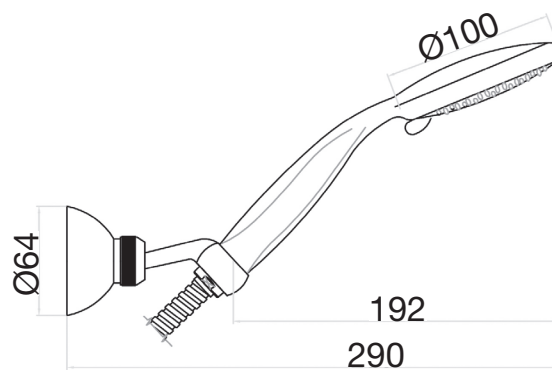

Descrizione

Miscelatore vasca con duplex, doccia idromassaggio Siro.

Serie
KYMA

Via Maggiate, 69/C - 28021 Borgomanero (NO), Italy
Phone: +39 0322.840711 - Email: fiore@fiore.it

Codice
75CR6500