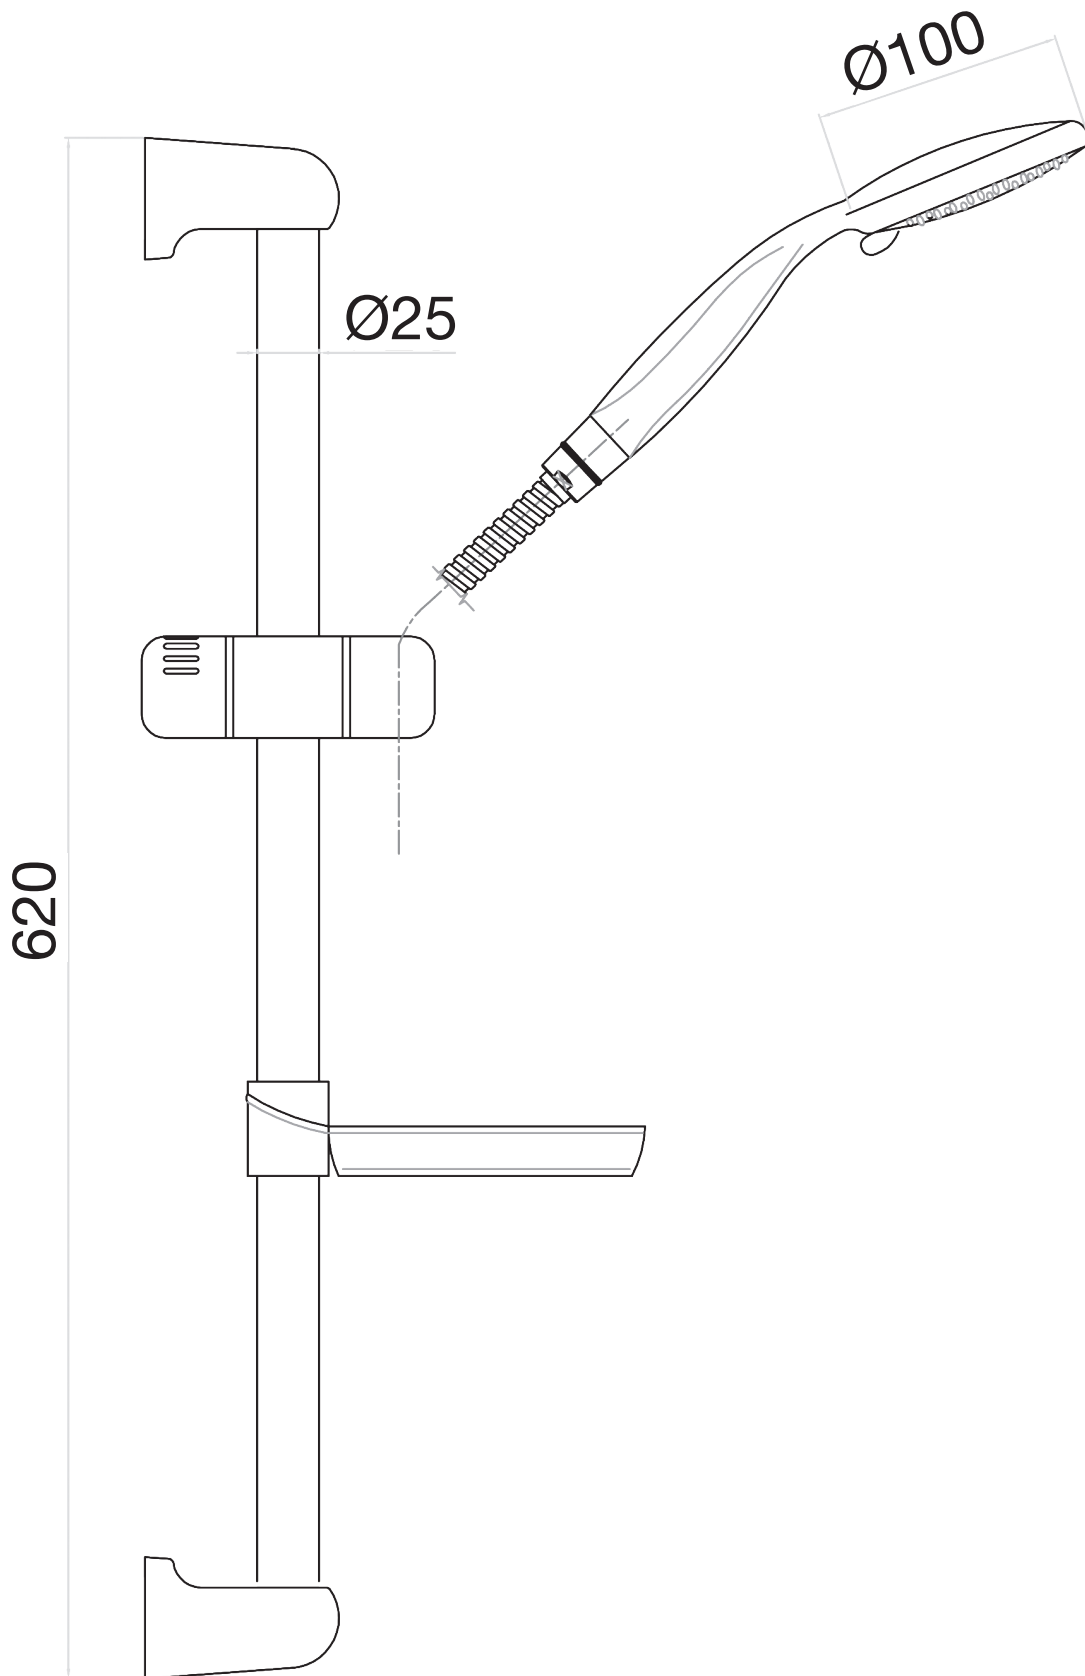

Descrizione

Set saliscendi 62-25 con doccia Siro 3g. testa d. 10 cm flex doppia aggraffatura portasapone trasparente.

Serie
SPAZIO DOCCIA

Codice
30039500

Via Maggiate, 69/C - 28021 Borgomanero (NO), Italy
Phone: +39 0322.840711 - Email: fiore@fiore.it