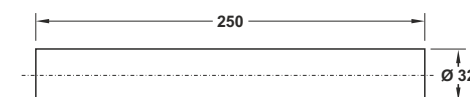

0632AB25B7