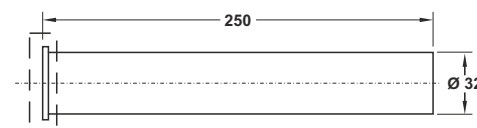

0632CC25B7

Straight outlet pipe.

Application: To connect the siphon to the drain

Material: ABS

Color: Chromed plated

Code	Description	Carton	Pallet	Volume
0626AB25B7	$\varnothing$ 26 x 250 mm	1	N.A.	N.A.
0632AB25B7	$\varnothing$ 32 x 250 mm	1	N.A.	N.A.
0632AB30B7	$\varnothing$ 32 x 300 mm	1	N.A.	N.A.