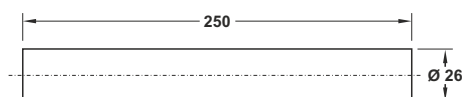

0626CC25B7

0632CC25B7

Straight outlet pipe.

Application: To connect the siphon to the drain

Material: ABS

Color: Chromed plated

Code	Description	Carton	Pallet	Volume
0626AB25B7	\varnothing 26 x 250 mm	1	N.A.	N.A.
0632AB25B7	\varnothing 32 x 250 mm	1	N.A.	N.A.
0632AB30B7	\varnothing 32 x 300 mm	1	N.A.	N.A.