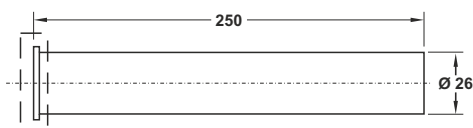

0730AB32B0

0730AB32B7

Flanged pipe.

Application: To connect the siphon to the valve

Material: ABS

Color: Chromed plated

Code	Description	Carton	Pallet	Volume
0626CC25B7	\varnothing 26 x 250 mm	1	N.A.	N.A.
0632CC25B7	\varnothing 32 x 250 mm	1	N.A.	N.A.
0632CC30B7	\varnothing 32 x 300 mm	1	N.A.	N.A.