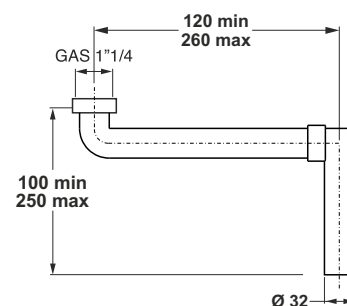

Space-saver kit. 1"1/4 x $\varnothing$ 32 mm

Application: For washbasin

Material: ABS

Color: Chromed plated / white

Code	Description	Carton	Pallet	Volume
0730AB32B0	White	25	900	0,048
0730AB32B7	Chrome-plated	25	900	0,048

Flanged pipe.

Application: To connect the siphon to the valve

Material: ABS

Color: Chromed plated

Code	Description	Carton	Pallet	Volume
0626CC25B7	$\varnothing$ 26 x 250 mm	1	N.A.	N.A.
0632CC25B7	$\varnothing$ 32 x 250 mm	1	N.A.	N.A.
0632CC30B7	$\varnothing$ 32 x 300 mm	1	N.A.	N.A.

Straight outlet pipe.

Application: To connect the siphon to the drain

Material: ABS

Color: Chromed plated

Code	Description	Carton	Pallet	Volume
0626AB25B7	$\varnothing$ 26 x 250 mm	1	N.A.	N.A.
0632AB25B7	$\varnothing$ 32 x 250 mm	1	N.A.	N.A.
0632AB30B7	$\varnothing$ 32 x 300 mm	1	N.A.	N.A.