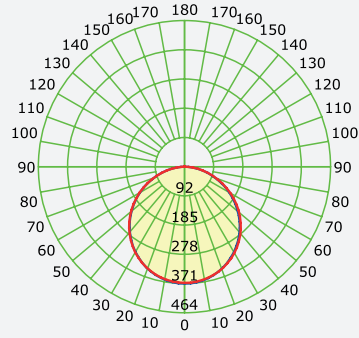

Led Panel Armatür

Led Panel Luminaire

8

A

B

C

PC16.0W-02006	16	1.300	81	WW	3000K	150-260V / 50-60Hz	295	295	9	6
PC16.0W-08006	16	1.300	81	NW	4000K	150-260V / 50-60Hz	295	295	9	6
PC16.0W-01006	16	1.300	81	CW	6500K	150-260V / 50-60Hz	295	295	9	6
PC24.0W-02007	22	1.900	86	WW	3000K	150-260V / 50-60Hz	295	595	9	6
PC24.0W-08007	22	1.900	86	NW	4000K	150-260V / 50-60Hz	295	595	9	6
PC24.0W-01007	22	1.900	86	CW	6500K	150-260V / 50-60Hz	295	595	9	6
PC36.0W-02009	36	3.100	86	WW	3000K	150-260V / 50-60Hz	295	1195	9	6
PC36.0W-08009	36	3.100	86	NW	4000K	150-260V / 50-60Hz	295	1195	9	6
PC36.0W-01009	36	3.100	86	CW	6500K	150-260V / 50-60Hz	295	1195	9	6
PC48.0W-02009	48	4.100	85	WW	3000K	150-260V / 50-60Hz	295	1195	9	6
PC48.0W-08009	48	4.100	85	NW	4000K	150-260V / 50-60Hz	295	1195	9	6
PC48.0W-01009	48	4.100	85	CW	6500K	150-260V / 50-60Hz	295	1195	9	6

WW	NW	CW
Sıcak Beyaz - Warm White	Gün Işığı - Neutral White	Soğuk Beyaz - Cold White

Led Panel Armatür

Led Panel Luminaire

Işık Şiddeti Dağılım Eğrisi

Luminous Intensity Distribution Curve

Konik Diyagram

Illuminance at a Distance

A

B

C

Model	Power (W)	Light Output (lm)	Efficiency (lm/W)	Color Temperature	Voltage / Frequency	A (mm)	B (mm)	C (mm)	Box Qty
PC36.0W-02008	36	3.200	89	WW	150-260V / 50-60Hz	595	595	9	6
PC36.0W-08008	36	3.200	89	NW	150-260V / 50-60Hz	595	595	9	6
PC36.0W-01008	36	3.300	92	CW	150-260V / 50-60Hz	595	595	9	6
PC48.0W-02008	48	3.900	81	WW	150-260V / 50-60Hz	595	595	9	6
PC48.0W-08008	48	4.000	83	NW	150-260V / 50-60Hz	595	595	9	6
PC48.0W-01008	48	4.100	85	CW	150-260V / 50-60Hz	595	595	9	6
* PC36.0W-02013	36	3.200	89	WW	150-260V / 50-60Hz	595	595	9	6
* PC36.0W-08013	36	3.200	89	NW	150-260V / 50-60Hz	595	595	9	6
* PC36.0W-01013	36	3.300	92	CW	150-260V / 50-60Hz	595	595	9	6
* PC48.0W-02010	48	3.900	81	WW	150-260V / 50-60Hz	595	595	9	6
* PC48.0W-08010	48	4.000	83	NW	150-260V / 50-60Hz	595	595	9	6
* PC48.0W-01010	48	4.100	85	CW	150-260V / 50-60Hz	595	595	9	6