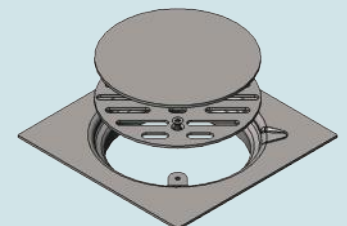

Ref.ª 0092 0000 3806 – 200x200 – 5”