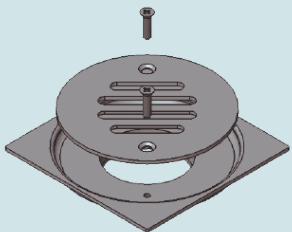

DRAINING SYSTEM

Strainer with screws – 2 pcs (base + grid)  
 Drainage avec vis – 2 pcs  
 مصفاة مع براغي - قطعتان (قاعدة + شبكة)

Ref.ª 0092 0000 3797 – 80x80

Ref.ª 0092 0000 3763 – 100x100

Strainer with screws – 3 pcs (base + grid + cover)  
 Drainage avec vis – 3 pcs  
 مصفاة مع براغي -3 قطع (قاعدة + الشبكة + الغلاف)