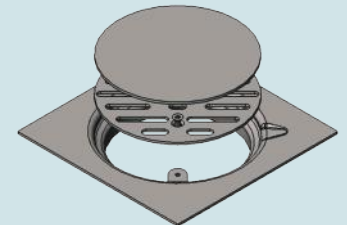

Ref.ª 0092 0000 3805 – 200x200 – 4”