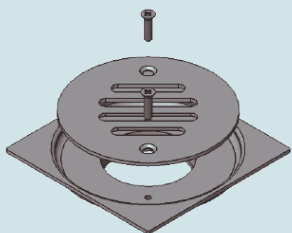

DRAINING SYSTEM

Strainer with screws – 2 pcs (base + grid)  
 Drainage avec vis – 2 pcs  
 مصفاة مع براغي - قطعتان (قاعدة + شبكة)

Ref.ª 0092 0000 3797 – 80x80

Ref.ª 0092 0000 3763 – 100x100

Strainer with screws – 3 pcs (base + grid + cover)  
 Drainage avec vis – 3 pcs  
 مصفاة مع براغي -3 قطع (قاعدة + الشبكة + الغلاف)