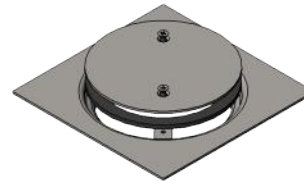

# DRAINING SYSTEM

Strainer with screws + rubber – 2 pcs (base + cover)  
 Drainage avec vis + caoutchouc – 2 pcs  
 مصفاة مع براغي + المطاط قطعتان (القاعدة + الغطاء)

Ref.ª 0092 0000 3802 – 150x150 – 5”

Ref.ª 0092 0000 3803 – 150x150 – 4”

Ref.ª 0092 0000 3809 – 200x200 – 4”

Ref.ª 0092 0000 3810 – 200x200 – 5”

Strainer with screws – 2 pcs (base + grid )  
 Drainage avec vis – 2 pcs  
 مصفاة مع براغي قطعتان (قاعدة + الشبكة)

Ref.ª 0092 0000 3801 – 150x150 – 5”