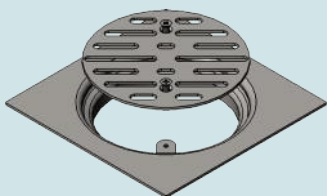

# DRAINING SYSTEM

Strainer with screws + rubber – 2 pcs (base + cover)  
 Drainage avec vis + caoutchouc – 2 pcs  
 مصفاة مع براغي + المطاط قطعتان (القاعدة + الغطاء)

Ref.ª 0092 0000 3802 – 150x150 – 5”

Ref.ª 0092 0000 3803 – 150x150 – 4”

Ref.ª 0092 0000 3809 – 200x200 – 4”

Ref.ª 0092 0000 3810 – 200x200 – 5”

Strainer with screws – 2 pcs (base + grid )  
 Drainage avec vis – 2 pcs  
 مصفاة مع براغي قطعتان (قاعدة + الشبكة)

Ref.ª 0092 0000 3801 – 150x150 – 5”

Ref.ª 0092 0000 3807 – 200x200 – 4”

Ref.ª 0092 0000 3799 – 150x150 – 5”

Ref.ª 0092 0000 3760 – 150x150 – 4”

Ref.ª 0092 0000 3808 – 200x200 – 5”

Ref.ª 0092 0000 3800 – 150x150 – 4”

Strainer with screws – 2 pcs (base + grid )  
 Drainage avec vis – 2 pcs  
 مصفاة مع براغي 3- قطع (قاعدة + الشبكة)