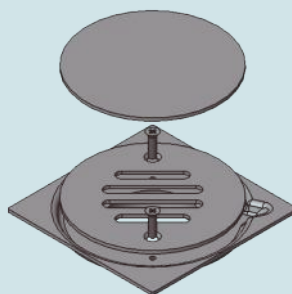

DRAINING SYSTEM

Strainer with screws – 2 pcs (base + grid)  
 Drainage avec vis – 2 pcs  
 مصفاة مع براغي - قطعتان (قاعدة + شبكة)

Ref.ª 0092 0000 3797 – 80x80

Ref.ª 0092 0000 3763 – 100x100

Strainer with screws – 3 pcs (base + grid + cover)  
 Drainage avec vis – 3 pcs  
 مصفاة مع براغي -3 قطع (قاعدة + الشبكة + الغلاف)

Ref.ª 0092 0000 3762 – 100x100

Strainer no screws – 3 pcs (base + grid+ cover)  
 Drainage pas de vis – 3 pcs  
 مصفاة دون براغي -3 قطع (قاعدة + الشبكة + الغلاف)

Ref.ª 0092 0000 3761 – 150x150 – 4"

Ref.ª 0092 0000 3759 – 200x200 – 4"