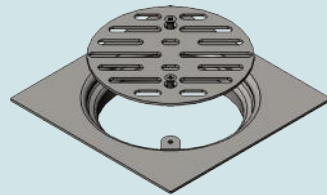

# DRAINING SYSTEM

Strainer with screws + rubber – 2 pcs (base + cover)  
 Drainage avec vis + caoutchouc – 2 pcs  
 مصفاة مع براغي + المطاط قطعتان (القاعدة + الغطاء)

Ref.ª 0092 0000 3802 – 150x150 – 5”

Ref.ª 0092 0000 3803 – 150x150 – 4”

Ref.ª 0092 0000 3809 – 200x200 – 4”

Ref.ª 0092 0000 3810 – 200x200 – 5”

Strainer with screws – 2 pcs (base + grid )  
 Drainage avec vis – 2 pcs  
 مصفاة مع براغي قطعتان (قاعدة + الشبكة)

Ref.ª 0092 0000 3801 – 150x150 – 5”

Ref.ª 0092 0000 3807 – 200x200 – 4”

Ref.ª 0092 0000 3799 – 150x150 – 5”

Ref.ª 0092 0000 3760 – 150x150 – 4”

Ref.ª 0092 0000 3808 – 200x200 – 5”

Ref.ª 0092 0000 3800 – 150x150 – 4”

Strainer with screws – 2 pcs (base + grid )  
 Drainage avec vis – 2 pcs  
 مصفاة مع براغي 3- قطع (قاعدة + الشبكة)