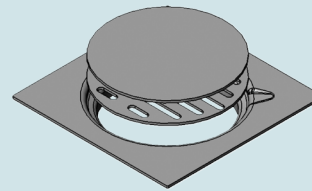

DRAINING SYSTEM

Strainer with screws – 2 pcs (base + grid)  
 Drainage avec vis – 2 pcs  
 مصفاة مع براغي - قطعتان (قاعدة + شبكة)

Ref.ª 0092 0000 3797 – 80x80

Ref.ª 0092 0000 3763 – 100x100

Strainer with screws – 3 pcs (base + grid + cover)  
 Drainage avec vis – 3 pcs  
 مصفاة مع براغي -3 قطع (قاعدة + الشبكة + الغلاف)

Ref.ª 0092 0000 3762 – 100x100

Strainer no screws – 3 pcs (base + grid+ cover)  
 Drainage pas de vis – 3 pcs  
 مصفاة دون براغي -3 قطع (قاعدة + الشبكة + الغلاف)

Ref.ª 0092 0000 3761 – 150x150 – 4"

Ref.ª 0092 0000 3759 – 200x200 – 4"