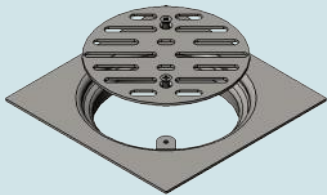

# DRAINING SYSTEM

Strainer with screws + rubber – 2 pcs (base + cover)  
 Drainage avec vis + caoutchouc – 2 pcs  
 مصفاة مع براغي + المطاط قطعتان (القاعدة + الغطاء)

Ref.ª 0092 0000 3802 – 150x150 – 5”

Ref.ª 0092 0000 3803 – 150x150 – 4”

Ref.ª 0092 0000 3809 – 200x200 – 4”

Ref.ª 0092 0000 3810 – 200x200 – 5”

Strainer with screws – 2 pcs (base + grid )  
 Drainage avec vis – 2 pcs  
 مصفاة مع براغي قطعتان (قاعدة + الشبكة)

Ref.ª 0092 0000 3801 – 150x150 – 5”

Ref.ª 0092 0000 3807 – 200x200 – 4”

Ref.ª 0092 0000 3799 – 150x150 – 5”

Ref.ª 0092 0000 3760 – 150x150 – 4”

Ref.ª 0092 0000 3808 – 200x200 – 5”

Ref.ª 0092 0000 3800 – 150x150 – 4”

Strainer with screws – 2 pcs (base + grid )  
 Drainage avec vis – 2 pcs  
 مصفاة مع براغي 3- قطع (قاعدة + الشبكة)