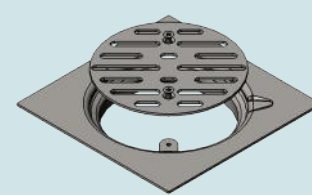

# DRAINING SYSTEM

Strainer with screws + rubber – 2 pcs (base + cover)  
 Drainage avec vis + caoutchouc – 2 pcs  
 مصفاة مع براغي + المطاط قطعتان (القاعدة + الغطاء)

Ref.ª 0092 0000 3802 – 150x150 – 5”

Ref.ª 0092 0000 3803 – 150x150 – 4”

Ref.ª 0092 0000 3809 – 200x200 – 4”

Ref.ª 0092 0000 3810 – 200x200 – 5”

Strainer with screws – 2 pcs (base + grid )  
 Drainage avec vis – 2 pcs  
 مصفاة مع براغي قطعتان (قاعدة + الشبكة)

Ref.ª 0092 0000 3801 – 150x150 – 5”

Ref.ª 0092 0000 3807 – 200x200 – 4”

Ref.ª 0092 0000 3799 – 150x150 – 5”

Ref.ª 0092 0000 3760 – 150x150 – 4”

Ref.ª 0092 0000 3808 – 200x200 – 5”

Ref.ª 0092 0000 3800 – 150x150 – 4”

Strainer with screws – 2 pcs (base + grid )  
 Drainage avec vis – 2 pcs  
 مصفاة مع براغي 3- قطع (قاعدة + الشبكة)