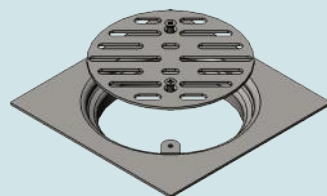

# DRAINING SYSTEM

Strainer with screws + rubber – 2 pcs (base + cover)  
 Drainage avec vis + caoutchouc – 2 pcs  
 مصفاة مع براغي + المطاط قطعتان (القاعدة + الغطاء)

Ref.ª 0092 0000 3802 – 150x150 – 5”

Ref.ª 0092 0000 3803 – 150x150 – 4”

Ref.ª 0092 0000 3809 – 200x200 – 4”

Ref.ª 0092 0000 3810 – 200x200 – 5”

Strainer with screws – 2 pcs (base + grid )  
 Drainage avec vis – 2 pcs  
 مصفاة مع براغي قطعتان (قاعدة + الشبكة)

Ref.ª 0092 0000 3801 – 150x150 – 5”

Ref.ª 0092 0000 3807 – 200x200 – 4”

Ref.ª 0092 0000 3799 – 150x150 – 5”

Ref.ª 0092 0000 3760 – 150x150 – 4”

Ref.ª 0092 0000 3808 – 200x200 – 5”

Ref.ª 0092 0000 3800 – 150x150 – 4”

Strainer with screws – 2 pcs (base + grid )  
 Drainage avec vis – 2 pcs  
 مصفاة مع براغي 3- قطع (قاعدة + الشبكة)