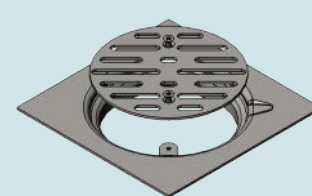

Ref.ª 0092 0000 3809 – 200x200 – 4”

Ref.ª 0092 0000 3810 – 200x200 – 5”

Strainer with screws – 2 pcs (base + grid )  
 Drainage avec vis – 2 pcs  
 مصفاة مع براغي قطعتان (قاعدة + الشبكة)

Ref.ª 0092 0000 3801 – 150x150 – 5”

Ref.ª 0092 0000 3807 – 200x200 – 4”

Ref.ª 0092 0000 3799 – 150x150 – 5”

Ref.ª 0092 0000 3760 – 150x150 – 4”

Ref.ª 0092 0000 3808 – 200x200 – 5”

Ref.ª 0092 0000 3800 – 150x150 – 4”

Strainer with screws – 2 pcs (base + grid )  
 Drainage avec vis – 2 pcs  
 مصفاة مع براغي 3- قطع (قاعدة + الشبكة)