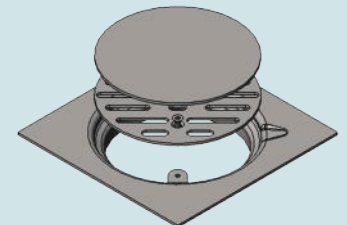

Ref.ª 0092 0000 3809 – 200x200 – 4”

Ref.ª 0092 0000 3810 – 200x200 – 5”

Strainer with screws – 2 pcs (base + grid )  
 Drainage avec vis – 2 pcs  
 مصفاة مع براغي قطعتان (قاعدة + الشبكة)

Ref.ª 0092 0000 3801 – 150x150 – 5”

Ref.ª 0092 0000 3807 – 200x200 – 4”

Ref.ª 0092 0000 3799 – 150x150 – 5”

Ref.ª 0092 0000 3760 – 150x150 – 4”

Ref.ª 0092 0000 3808 – 200x200 – 5”

Ref.ª 0092 0000 3800 – 150x150 – 4”

Strainer with screws – 2 pcs (base + grid )  
 Drainage avec vis – 2 pcs  
 مصفاة مع براغي 3- قطع (قاعدة + الشبكة)